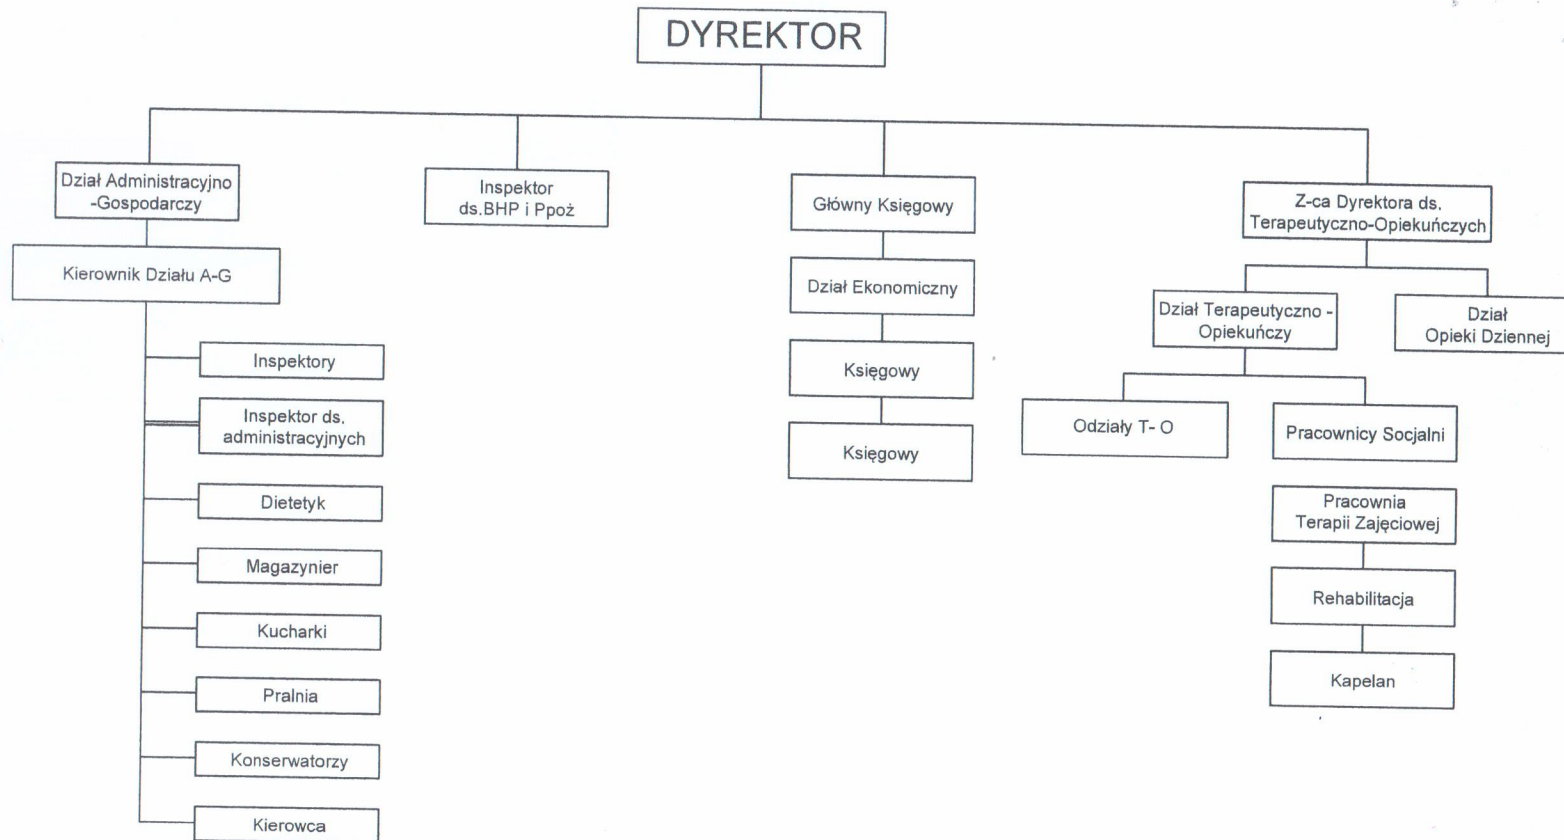

SCHEMAT ORGANIZACYJNY DOMU POMOCY SPOŁECZNEJ W PRÓSZKOWIE

DYREKTOR
[Signature]
mgr Ryszard Ciupek